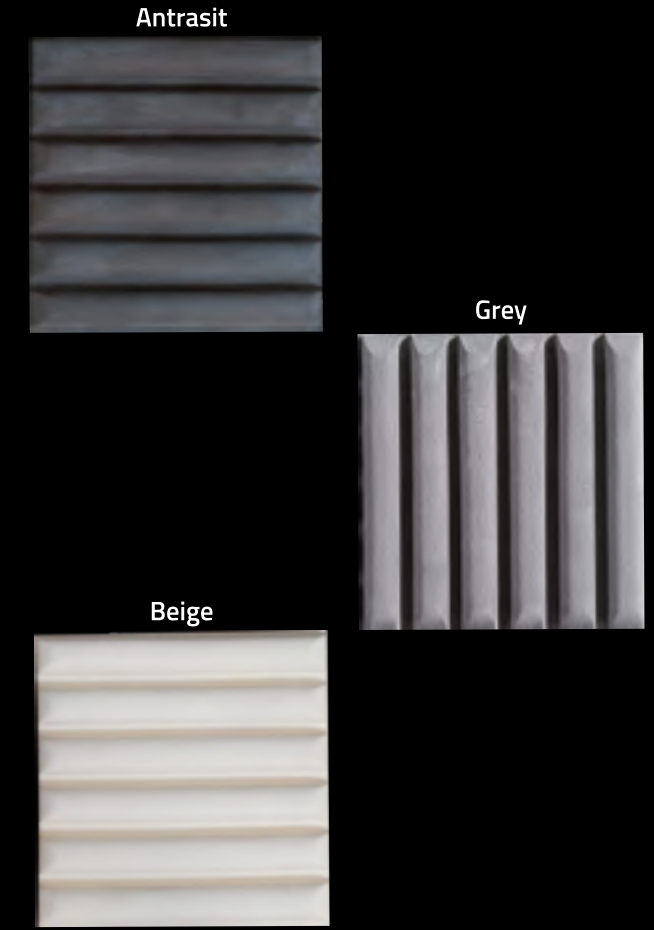

## MILANO

Antrasit

Grey

Beige

*Ayrıcalıkları ve derin çizgileriyle tasarlanan LYON... Sizlerinde ayrıcalıklı mekânlarınız da yükseliyor.*

*LYON... Designed with the privileges and deep lines. LYON rises in your exclusive places.*